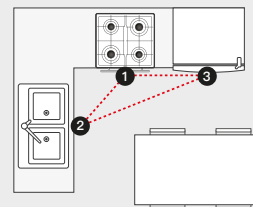

## MEDIDAS-CHAVE

Quando chega a altura de decidir a distribuição da sua cozinha, é importante ter em conta a localização de cada elemento para que esta seja o mais funcional e fácil de usar possível:

- |   |            |                                                                                                                                  |
|---|------------|----------------------------------------------------------------------------------------------------------------------------------|
| 1 | 50cm       | Espaço de intervalo em ambos os lados da placa de cocção.                                                                        |
| 2 | 50cm       | Espaço de intervalo entre as tomadas elétricas, pontos elétricos e as saídas de água.                                            |
| 3 | 80cm       | Distância a respeitar entre o lava-louças e a placa de cocção para maior segurança.                                              |
| 4 | 65 a 70 cm | Altura mínima para a instalação da campânula extratora sobre a superfície de cozinha.                                            |
| 5 | 50 cm      | Para uma altura de superfície de trabalho que permita uma posição adequada das costas.                                           |
| 6 | 75 a 90 cm | Para uma altura de superfície de trabalho que permita uma posição adequada das costas.                                           |
| 7 | 120cm      | Espaço de intervalo à frente dos móveis para circular pela cozinha e abrir facilmente as portas dos armários e eletrodomésticos. |

## O TRIÂNGULO DE ATIVIDADE

Uma cozinha consiste em três zonas de trabalho, as quais constituem o triângulo de atividade.

1. A ZONA DE COCÇÃO
2. A ZONA DE LAVAGEM
3. A ZONA DE FRIO

Diminuir ao máximo a distância entre estes 3 pontos permite otimizar as tarefas e reduzir o movimento necessário para as realizar.